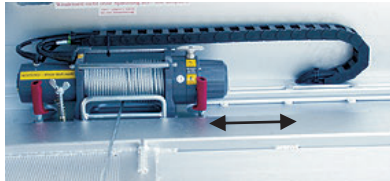

Příplatková výbava *pro SPEEDER*

Světelná rampa

pomocné zrcátko
2 rotorový maják
4 ks nastavitelné
pracovní světla

Elektrický naviják

speciální ocelové lano s bezpečnostním hákem
kladka a upevňovací lanka s okem
sklopný ochranný kryt navijáku

Středová podlaha

z hliníkového profilu nebo
sendvičového plastu
mezi pojezdy

Tažné zařízení odnímatelné

7 pólová zásuvka vzadu a za kabinou
koule na upevnění vozíku za kabinou

Přídavné hliníkové nájezdové lyžiny